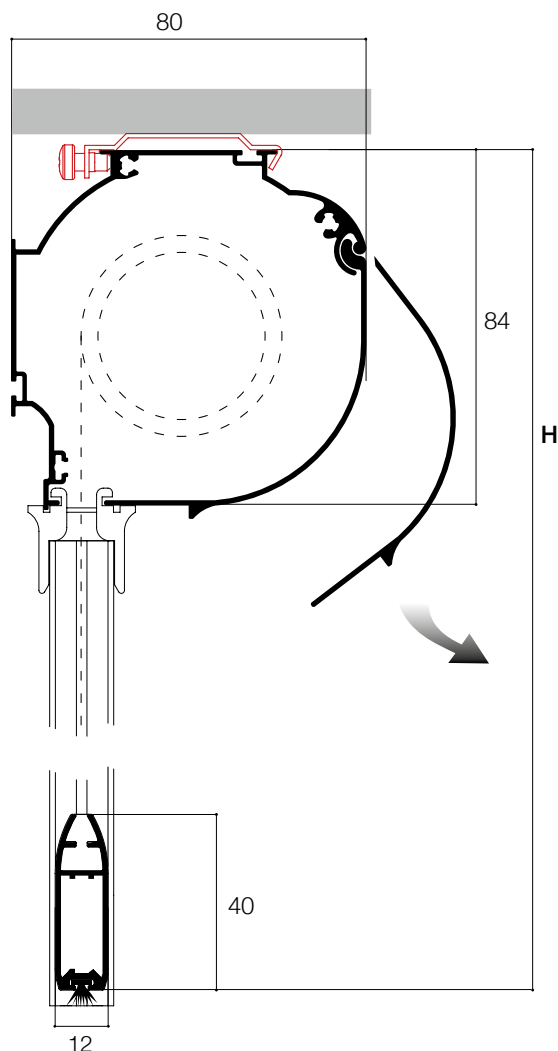

### CASSONETTO 56 mm\*

### CASSONETTO 64 mm

\* SOLO A MOLLA

### LES Luce Esterno Supporti

**STANDARD LATO COMANDO DESTRO**  
Salvo diversa richiesta.

Tenda fornita con LES - 3 mm  
Tolleranza produzione  $\pm 2$  mm

## DETTAGLI TECNICI

**CASSONETTO 80 mm**

**CASSONETTO 105 mm**

**GUIDA M**

**LES Luce Esterno Supporti**

**STANDARD LATO COMANDO DESTRO**  
Salvo diversa richiesta.

Tenda fornita con LES - 3 mm  
Tolleranza produzione  $\pm 2$  mm