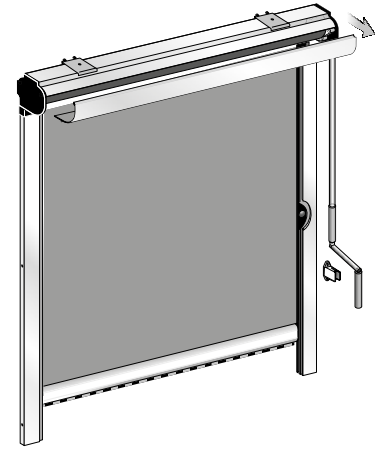

CASSONETTO 64 mm

* SOLO A MOLLA