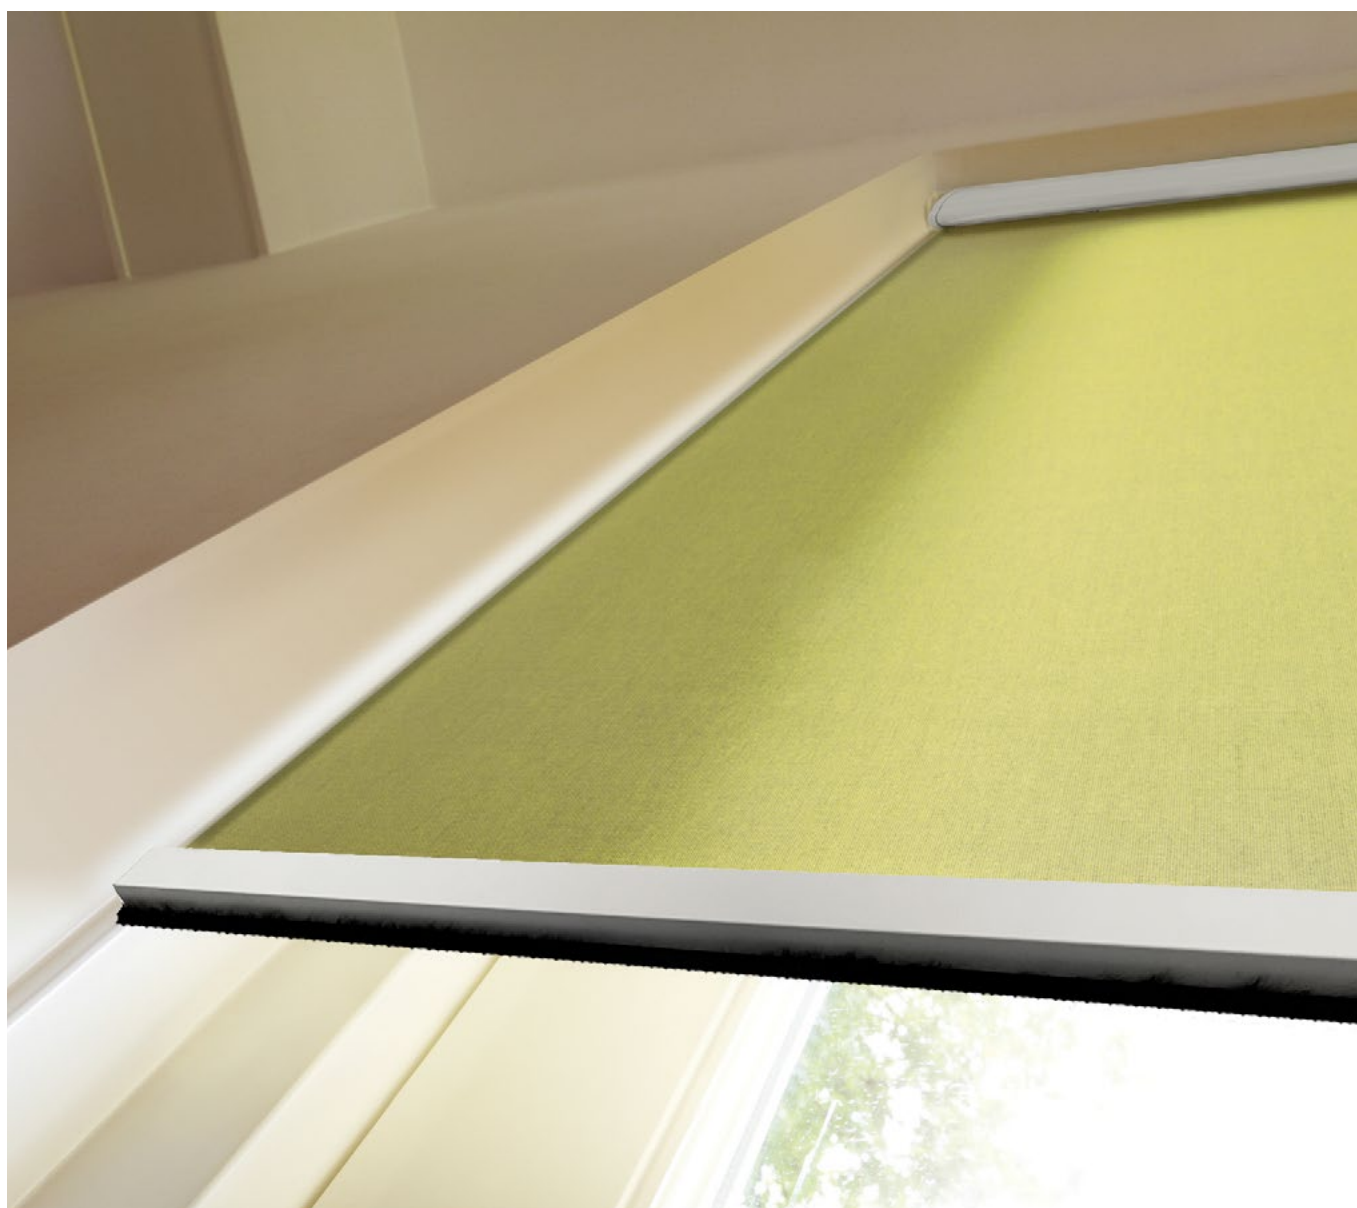

Classic 4000

+ TENDA AVVOLGIBILE VERTICALE GUIDATA CON CASSONETTO

Tende tecniche avvolgibili con telo con bottoni laterali e fondale entambi vincolati a doppie guide telescopiche in alluminio estruso.

Ai lati della tenda, tra tessuto e guida, non filtra aria o luce permettendo una maggiore impermeabilità agli agenti atmosferici. Nel caso siano applicati tessuti totalmente opachi alla luce la tenda diventa completamente oscurante.

Applicabile all'esterno solo in prossimità del serramento o all'interno.

VERSIONI

INTERNO / ESTERNO

FILTRANTE

OSCURANTE

MOLLA

CATENA

ASTA

MOTORE