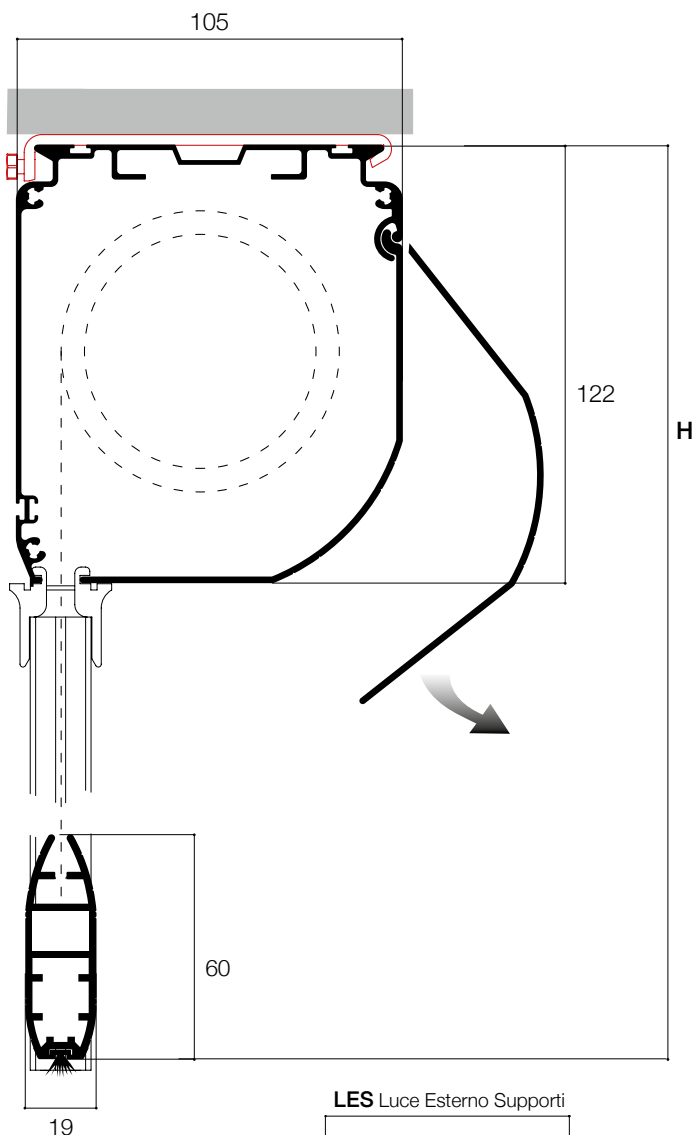

### CASSONETTO 64 mm

\* SOLO A MOLLA

### LES Luce Esterno Supporti

**STANDARD LATO COMANDO DESTRO**  
Salvo diversa richiesta.

Tenda fornita con LES - 3 mm  
Tolleranza produzione  $\pm 2$  mm

## DETTAGLI TECNICI

**CASSONETTO 80 mm**

**CASSONETTO 105 mm**

**GUIDA M**

**LES Luce Esterno Supporti**

**STANDARD LATO COMANDO DESTRO**  
Salvo diversa richiesta.

Tenda fornita con LES - 3 mm  
Tolleranza produzione  $\pm 2$  mm