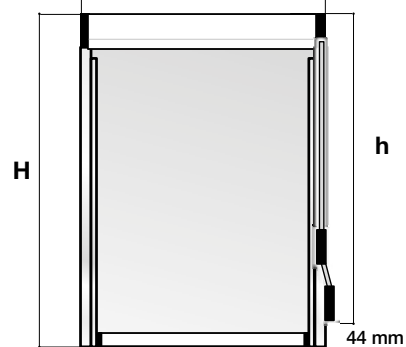

## DETTAGLI TECNICI

**CASSONETTO 80 mm**

**CASSONETTO 105 mm**

**GUIDA M**

**LES Luce Esterno Supporti**

**STANDARD LATO COMANDO DESTRO**  
Salvo diversa richiesta.

Tenda fornita con LES - 3 mm  
Tolleranza produzione  $\pm 2$  mm