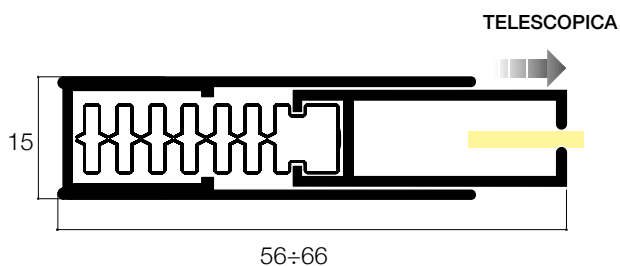

## DETTAGLI TECNICI

**CASSONETTO 80 mm**

**CASSONETTO 105 mm**

**GUIDA M**

**LES Luce Esterno Supporti**

**STANDARD LATO COMANDO DESTRO**  
Salvo diversa richiesta.

Tenda fornita con LES - 3 mm  
Tolleranza produzione  $\pm 2$  mm